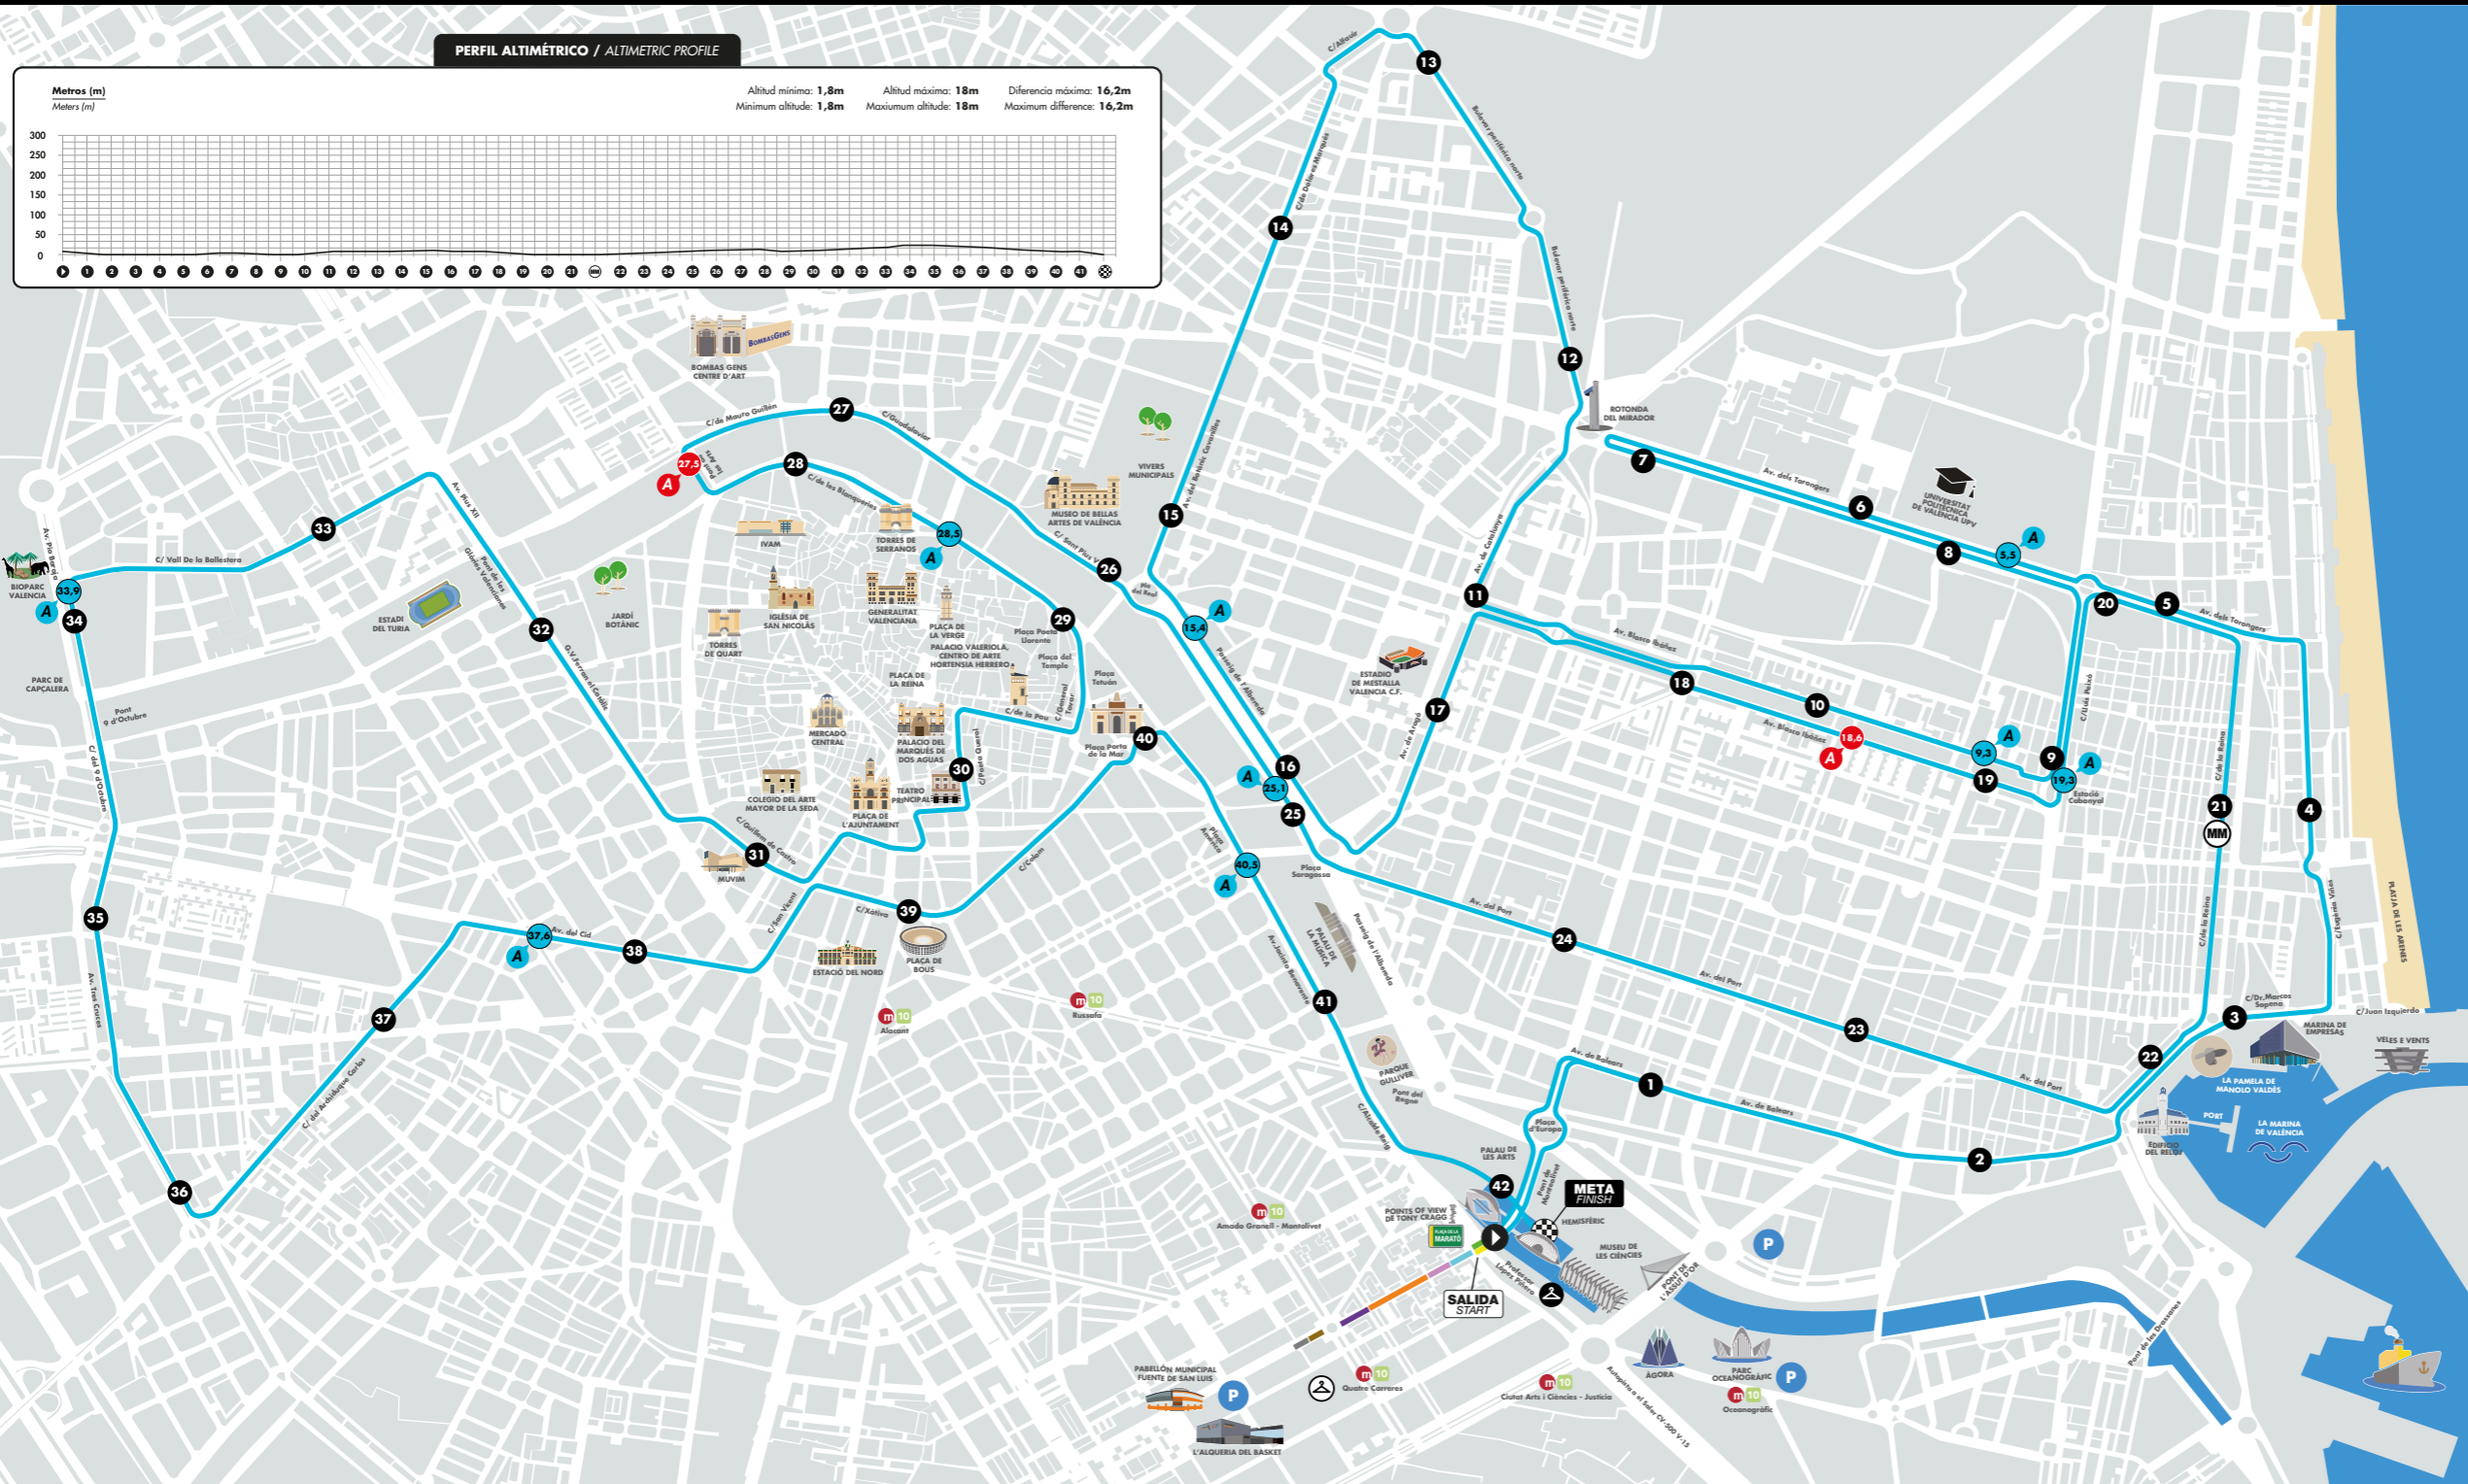

VALENCIA
TRINIDAD ALFONSO
2022

RECORRIDO

COURSE

04 DIC
8:15H

PERFIL ALTIMÉTRICO / ALTIMETRIC PROFILE

LEYENDA
LEGEND

- Avituallamiento**
Provisioning point
- Salida**
Start
- Meta**
Finish
- Kilómetro**
Kilometer
- Baños**
Toilets
- Medio Maratón**
Half Marathon
- Parking**
- Servicios médicos**
Medical service
- Asistencia rápida**
Fast assistance
- Agua Aquabona**
Aquabona Water
- Bebida Powerade**
Powerade drink
- Gel Enervit**
Enervit Gel
- Fruta**
Fruit
- Guardarropa N**
Cloakroom N
- Guardarropa S**
Cloakroom S

- A Puntos de avituallamiento**
Provisioning point
- 5,5
 - 9,3
 - 15,4
 - 18,6
 - 19,3
 - 25,1
 - 27,5
 - 28,5
 - 33,9
 - 37,6
 - 40,5
 -

Organiza / Organizer

Colaborador principal / Main partner

Marca deportiva / Sport brand