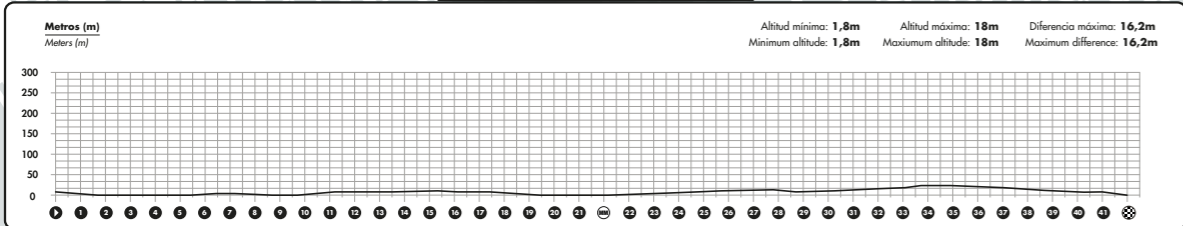

VALENCIA
TRINIDAD ALFONSO
2022

RECORRIDO

COURSE

04 DIC
8:15H

PERFIL ALTIMÉTRICO / ALTIMETRIC PROFILE

LEYENDA
LEGEND

- Avituallamiento**
Provisioning point
- Salida**
Start
- Meta**
Finish
- Kilómetro**
Kilometer
- Baños**
Toilets
- Medio Maratón**
Half Marathon
- Parking**
- Servicios médicos**
Medical service
- Asistencia rápida**
Fast assistance
- Agua Aquabona**
Aquabona Water
- Bebida Powerade**
Powerade drink
- Gel Enervit**
Enervit Gel
- Fruta**
Fruit
- Guardarropa N**
Cloakroom N
- Guardarropa S**
Cloakroom S

- A Puntos de avituallamiento**
Provisioning point
- 5,5
 - 9,3
 - 15,4
 - 18,6
 - 19,3
 - 25,1
 - 27,5
 - 28,5
 - 33,9
 - 37,6
 - 40,5
 -

Organiza / Organizer

Colaborador principal / Main partner

Marca deportiva / Sport brand